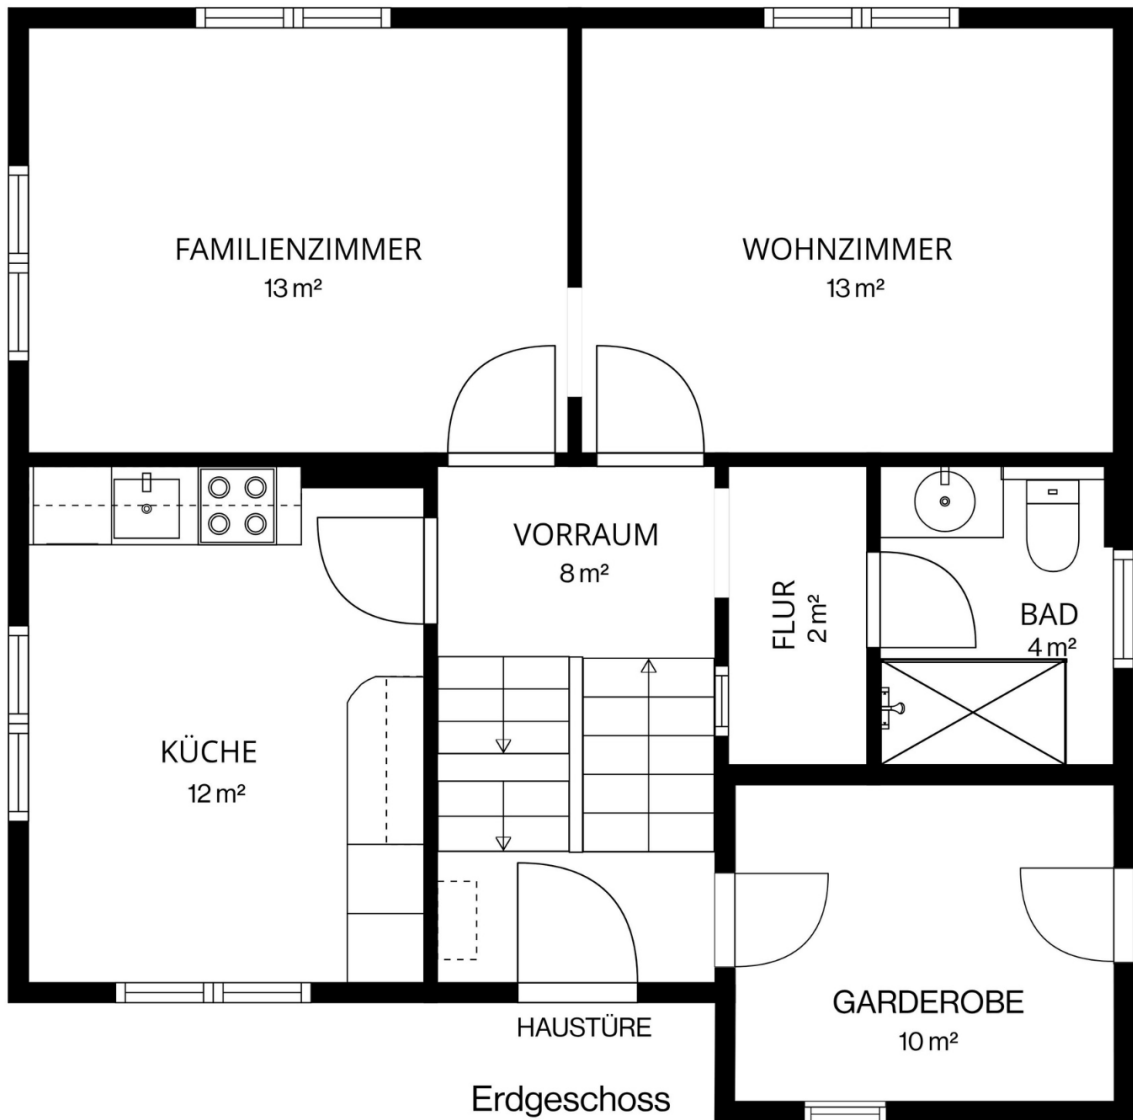

Neu Raum

Alles auf einen Blick

- ca. 703 m² Grundstück in beliebter Wohnlage
- 7 Zimmer mit viel Platz für die ganze Familie
- sonniger Garten mit viel Platz für Familie, Freizeit und Erholung
- voll unterkellert mit viel Stauraum
- Fenster bereits erneuert
- Dach und Ölheizung bereits modernisiert
- zentrale Lage mit ausgezeichneter Infrastruktur
- nur ca. 10 Gehminuten vom Bodenseeufer entfernt
- ab sofort verfügbar

Neu Raum

Neu Raum

Zwischenstock

Neu Raum

1. Obergeschoss

Neu Raum

Kellergeschoss

Neu Raum

Hausansicht

Kochen / Essen

Neu Raum

Kochen / Essen

Wohnen

Neu Raum

Wohnen

Diele EG